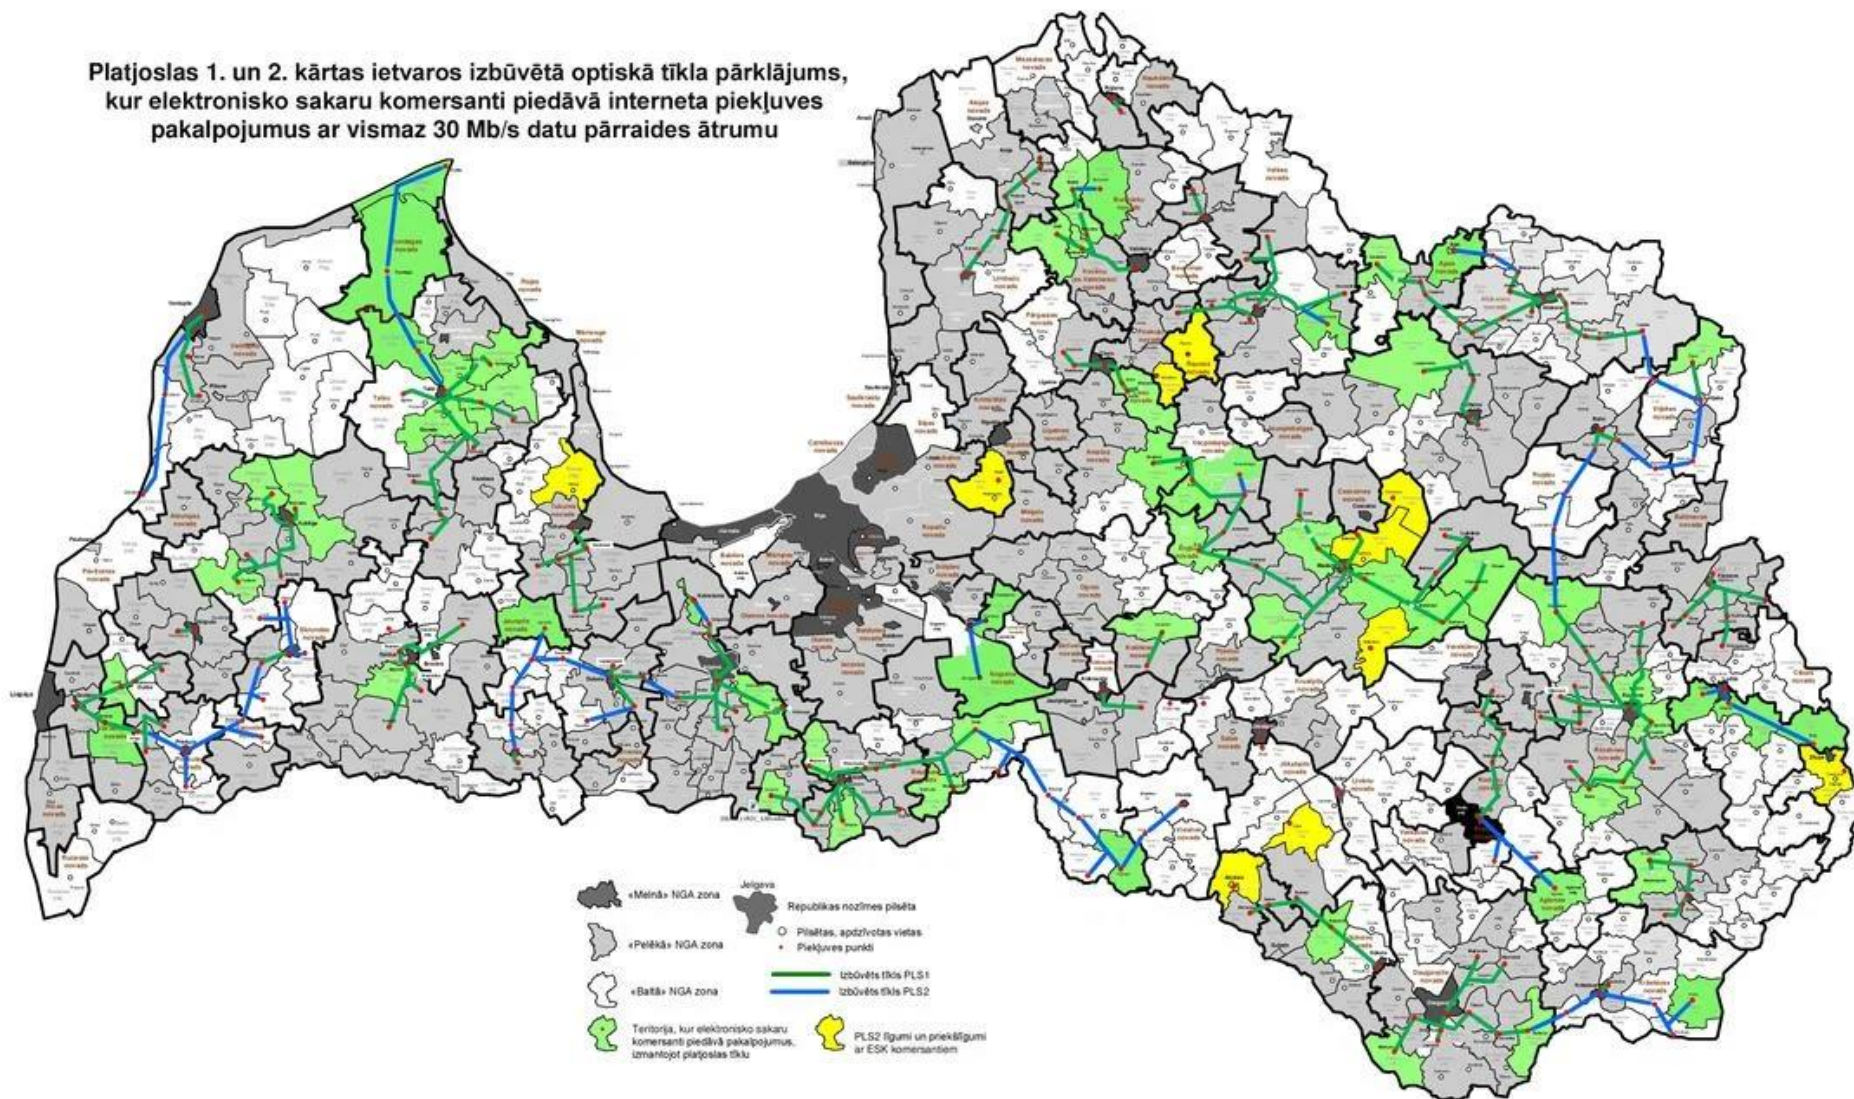

Platība: 209 km²
iedz.skaitis: 2386

- ▶ 80km - Rīga,
- ▶ 30 km – Tukums,
- ▶ 20 km – Dobele
- ▶ Tuvākā šoseja Rīga – Liepāja – 8km

Interneta sakaru pakalpojumi, par ko sapņojām jau sen, ir veiksmīgi realizējušies.

Platjosla līdz Jaunpilij tika izbūvēta 2. kartā.

Platjoslas 1. un 2. kārtas ietvaros izbūvētā optiskā tīkla pārklājums, kur elektronisko sakaru komersanti piedāvā interneta piekļuves pakalpojumus ar vismaz 30 Mb/s datu pārraides ātrumu